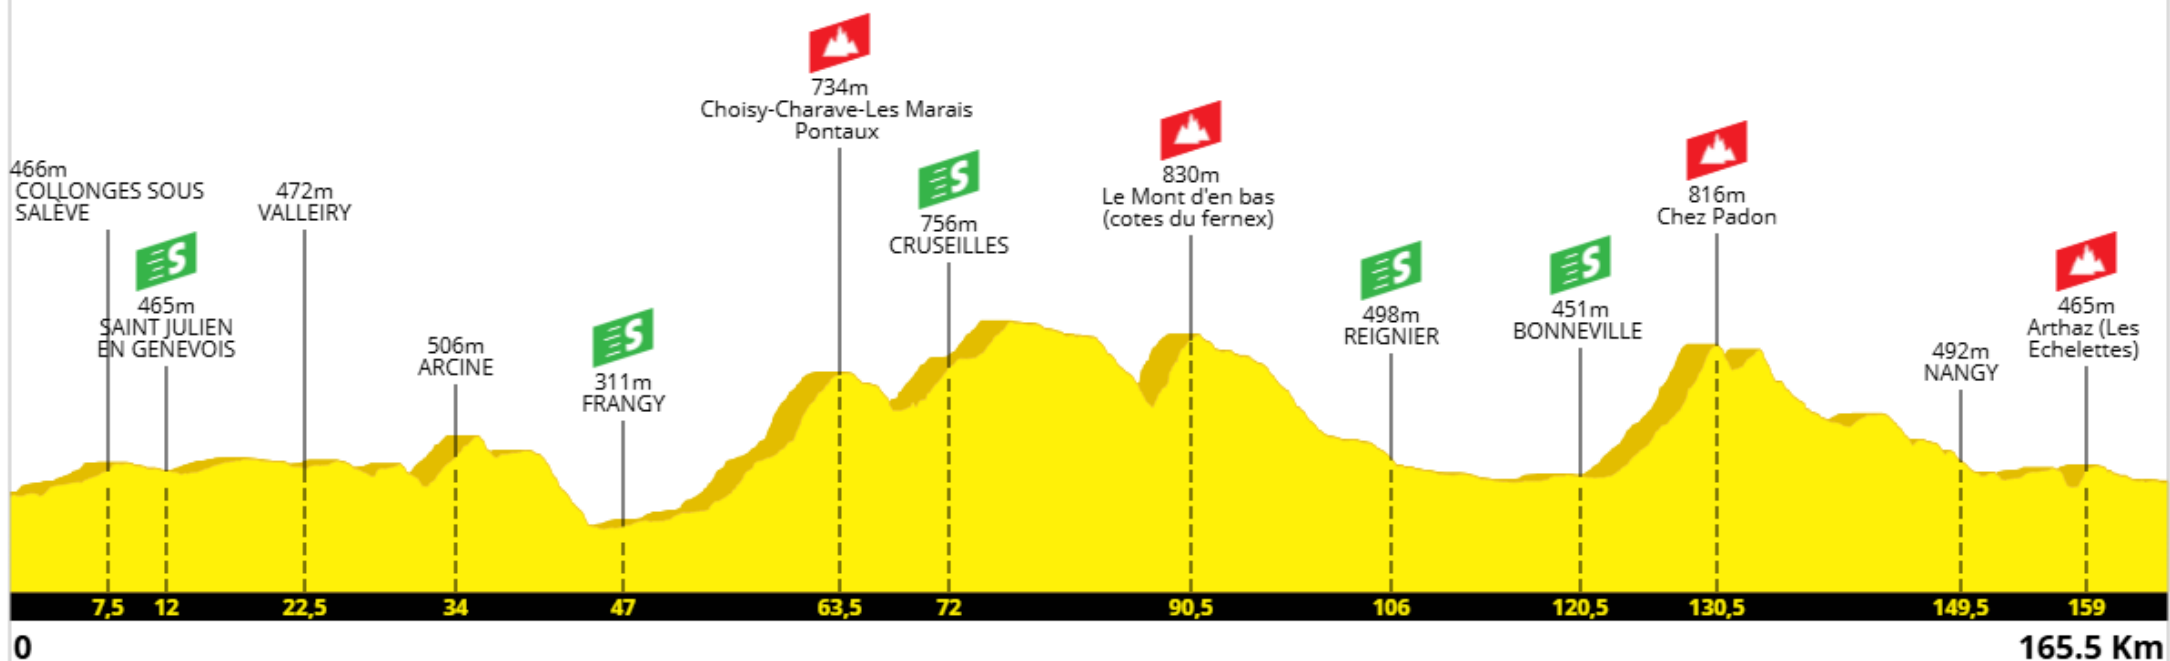

PROFIL (PAYSAGE)

Attention : Le profil ne comprend pas les kilomètres en fictif

ANNEMASSE

394 m

ANNEMASSE

435 m

165.5 Km