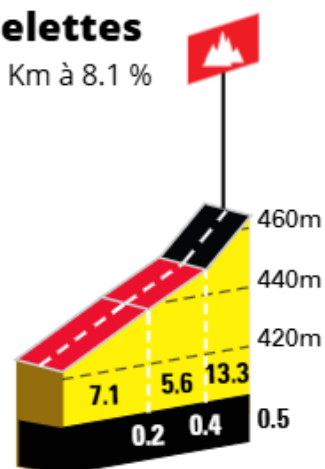

## Le Mont d'en bas

828 m - 2.8 Km à 6.6 %

Powered by La FlammeRouge

## Chez Padon

815 m - 8.0 Km à 4.6 %

Powered by La FlammeRouge

## Les Echelettes

464 m - 0.5 Km à 8.1 %

Powered by La FlammeRouge