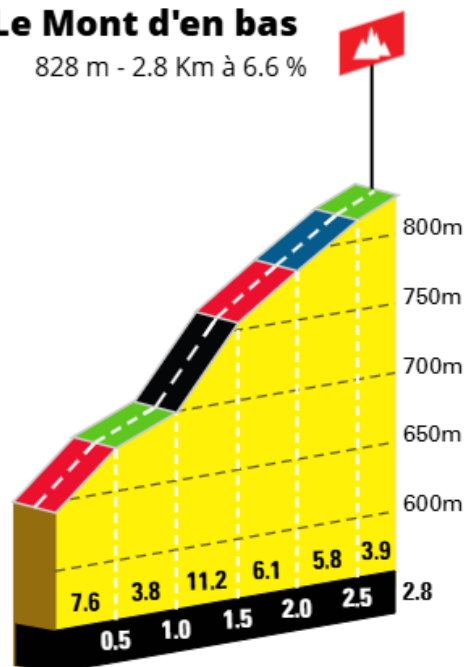

## hoisy-Charave-Les Marais Pontaux

734 m - 10.3 Km à 3.7 %

Powered by La FlammeRouge

## Le Mont d'en bas

828 m - 2.8 Km à 6.6 %

Powered by La FlammeRouge

## Chez Padon

815 m - 8.0 Km à 4.6 %

Powered by La FlammeRouge

## Les Echelettes

464 m - 0.5 Km à 8.1 %

Powered by La FlammeRouge