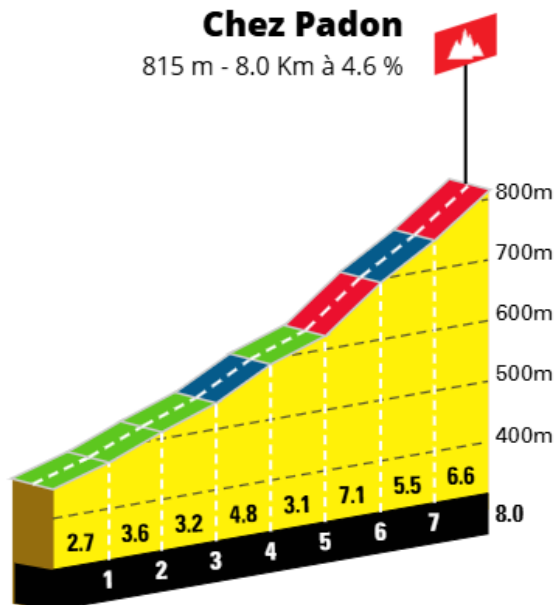

Chez Padon

815 m - 8.0 Km à 4.6 %

Powered by La FlammeRouge