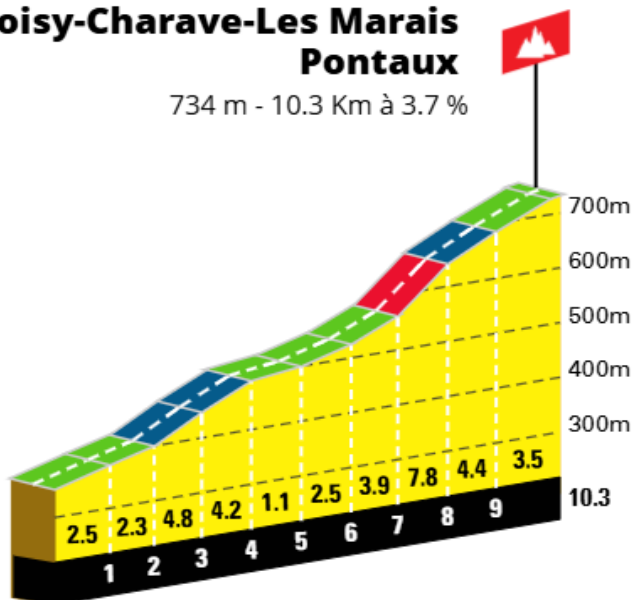

# PROFIL GPM

## hoisy-Charave-Les Marais Pontaux

734 m - 10.3 Km à 3.7 %

Powered by La FlammeRouge

## Le Mont d'en bas

828 m - 2.8 Km à 6.6 %

Powered by La FlammeRouge

## Chez Padon

815 m - 8.0 Km à 4.6 %

Powered by La FlammeRouge